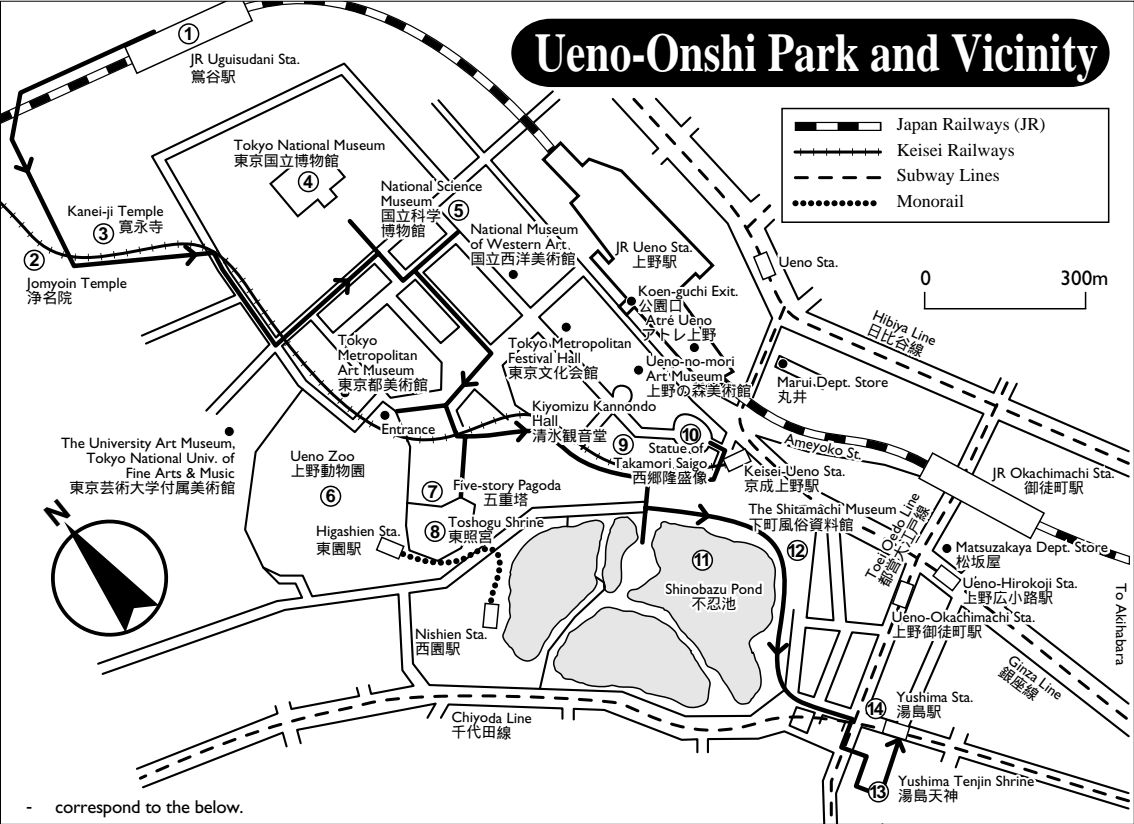

# Ueno-Onshi Park and Vicinity

- correspond to the below.

- ① JR Uguisudani Sta. 鶯谷駅
- ② Jomyoin Temple 浄名院
- ③ Kanei-ji Temple 寛永寺
- ④ Tokyo National Museum 東京国立博物館
- ⑤ National Science Museum 国立科学博物館
- ⑥ Ueno Zoo 上野動物園
- ⑦ Five-story Pagoda 五重塔
- ⑧ Toshogu Shrine 東照宮
- ⑨ Kiyomizu Kannon-do 清水観音堂
- ⑩ Statue of Takamori Saigo 西郷隆盛像
- ⑪ Shinobazu Pond 不忍池
- ⑫ The Shitamachi Museum 下町風俗資料館
- ⑬ Yushima Tenjin Shrine 湯島天神
- ⑭ Yushima Sta. 湯島駅